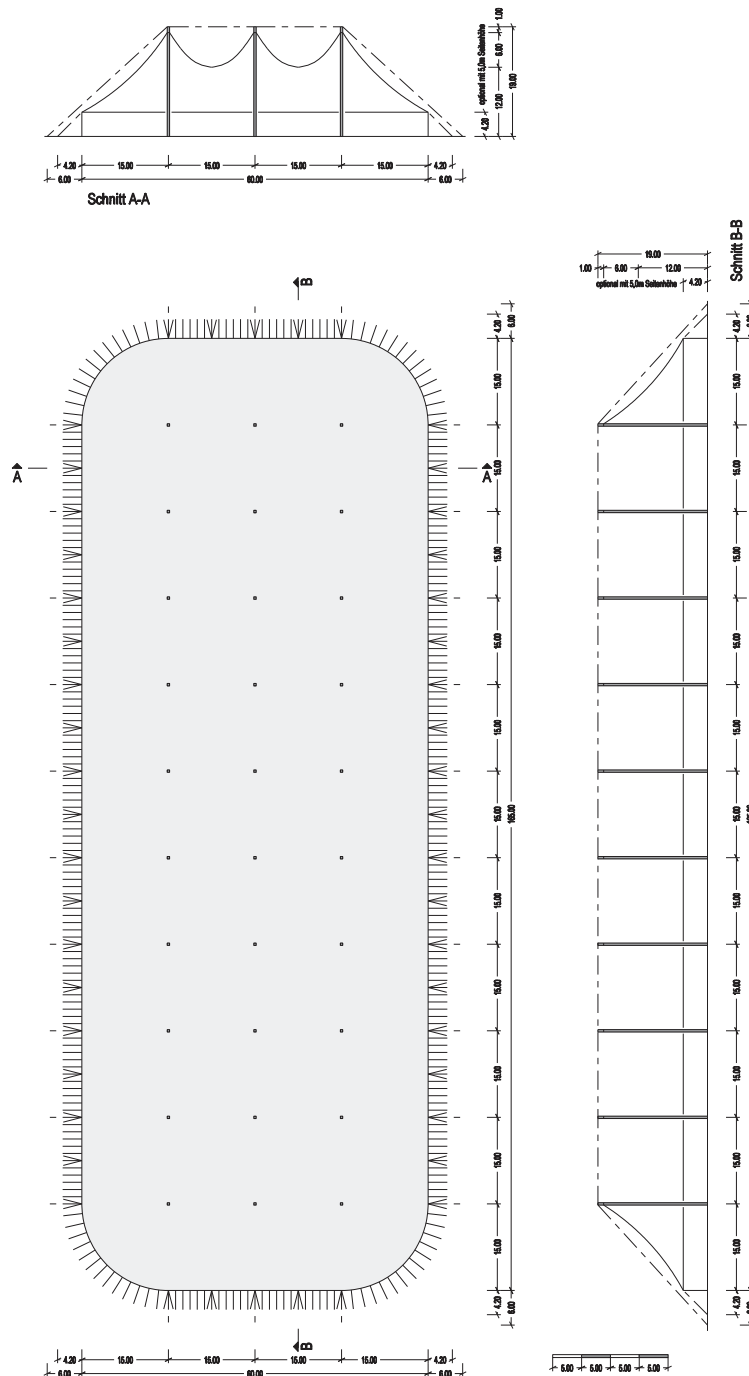

# Grosszelte / 3er Reihe

Stand: 01.03.2010

## 30 - Mast - Zelt / 3er

Größe: 60m x 165m  
 Fläche: 9706 qm  
 Seitenhöhe: 4,20m (opt. 5,00m)  
 Firsthöhe: 19,00m  
 Stellfläche: 68m x 173m

### Hinweise:

- alle Grosszelte optional auch mit 5,0m Seitenhöhe
- genaue Aufbaugrösse kann je nach Aufbausituation abweichen
- vertikale Belastbarkeit der Masten mind. 1t , grössere Lasten nach Absprache möglich
- Zeichnungen sind nicht massstabgerecht , bitte Skala beachten