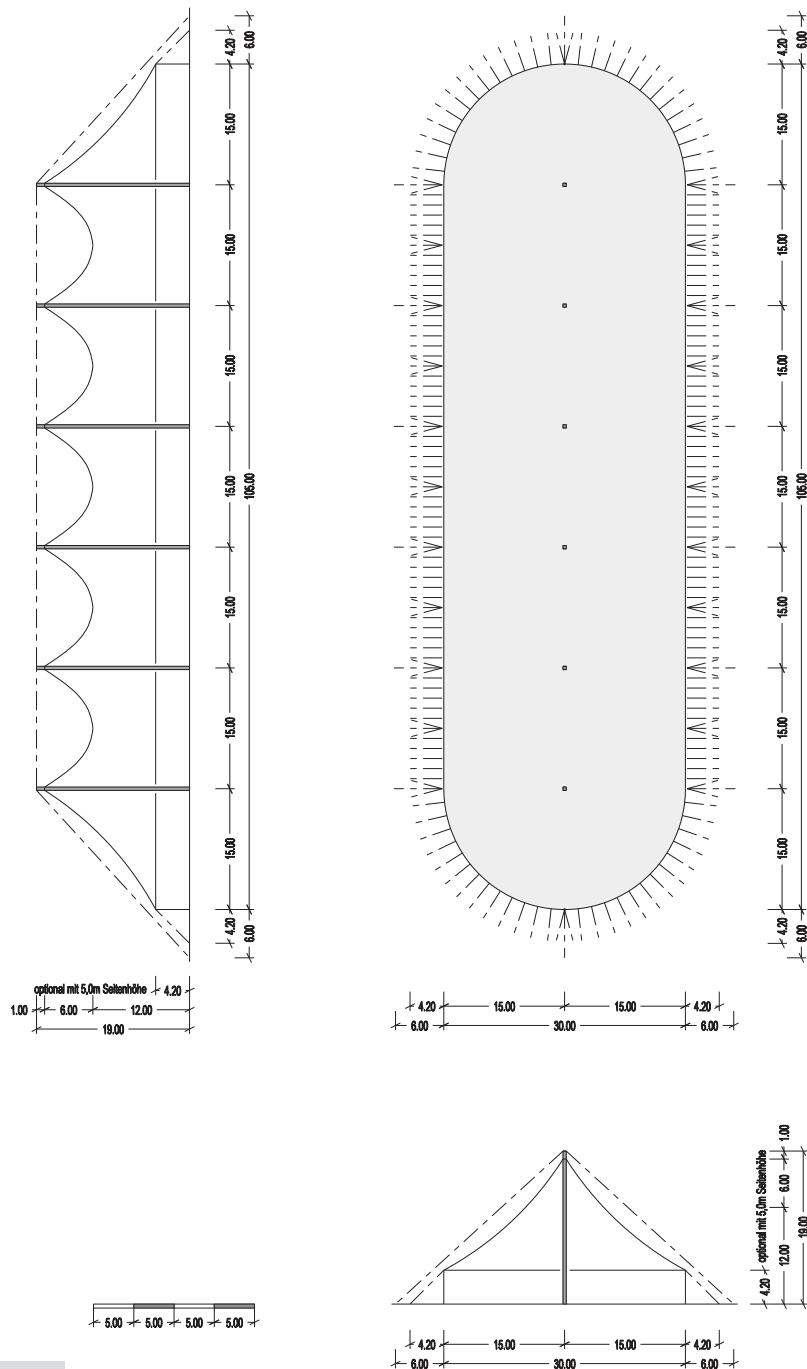

# Grosszelte / 1er Reihe

Stand: 01.03.2010

## 6 - Mast - Zelt

Größe: 30m x 105m  
 Fläche: 2956 qm  
 Seitenhöhe: 4,20m (opt. 5,00m)  
 Firsthöhe: 19,00m  
 Stellfläche: 38m x 113m

### Hinweise:

- alle Grosszelte optional auch mit 5,0m Seitenhöhe
- genaue Aufbaugrösse kann je nach Aufbausituation abweichen
- vertikale Belastbarkeit der Masten mind. 1t , grössere Lasten nach Absprache möglich
- Zeichnungen sind nicht massstabsgerecht , bitte Skala beachten